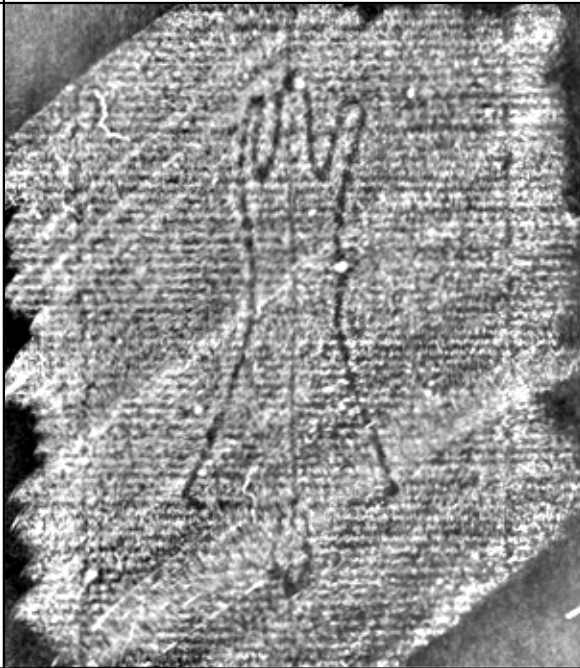

Wasserzeichen des Mittelalters

(v. 4.1 - 2016-03-02)

<http://wzma.at/>

AT2000-243_106

Referenznummer: **WZMA AT2000-243_106**

Quelle: Göttweig, Benediktinerstift, Cod. 243 (rot) / 248 (schwarz), Teil 4 (fol. 103-136)

Datierung: um 1405/1410

Motiv: Realien / Glocke / frei, ohne Beizeichen / Glockenkörper ohne Schulter /
Glockenmund einkonturig / ohne Joch / mit Klöppel

Abmessungen: ||| a 57 Breite 29 Höhe 68

Bild: 304 x 347 pixels, 100 dpi = 77 x 88 mm

verwandte Wasserzeichen:

Variante	AT5000-569_53	2. Jahrzehnt 15. Jh.
Variante	AT5000-523_53	2. Jahrzehnt 15. Jh.
Variante	AT5000-553_283	Anfang 15. Jh.
Variante	AT2000-243_113	um 1405/1410
Variante	AT5000-585_103	1. Viertel 15. Jh.
Variante	AT5000-922_218	2. Jahrzehnt 15. Jh.