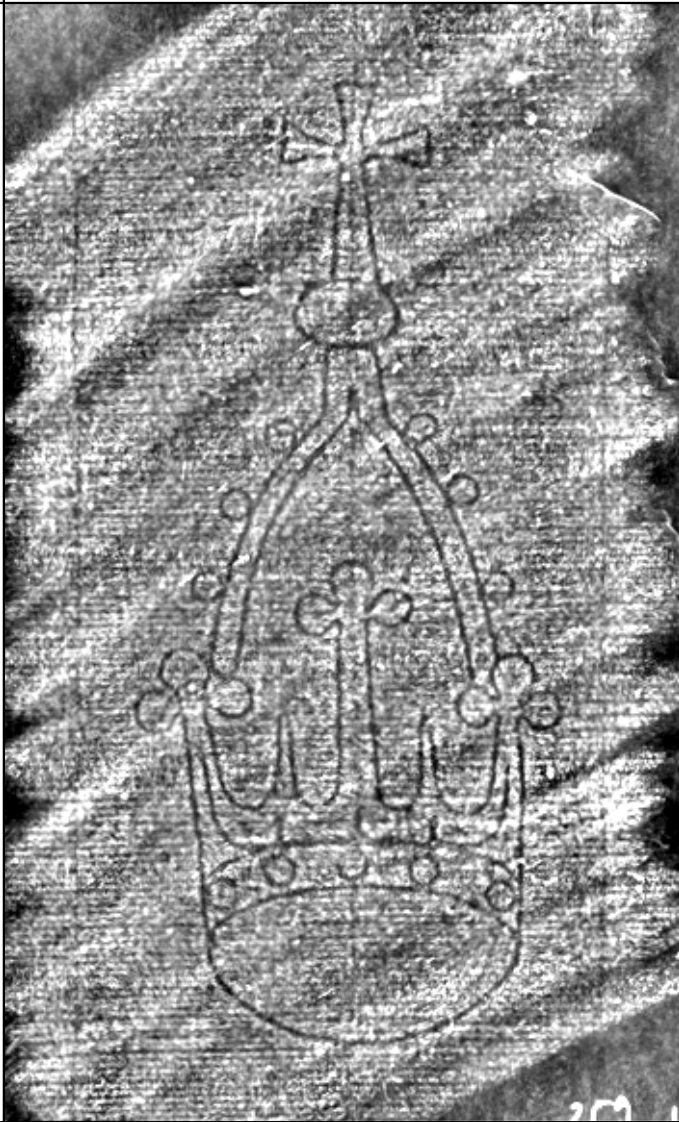

# Wasserzeichen des Mittelalters

(v. 4.1 - 2016-03-02)

<http://wzma.at/>

AT2000-281\_259

Referenznummer: **WZMA AT2000-281\_259**

Quelle: Göttweig, Benediktinerstift, Cod. 281 (rot) / 303 (schwarz), Teil 4 (fol. 235-340)

Datierung: dat. 1480

Motiv: Symbole/Herrschaftszeichen / Krone / Bügel zweikonturig / frei, ohne Beizeichen / Bügel mit Perle und Kreuz (zweikonturig)/Reichsapfel / Bogen mit Perlen außen / Reif mit Perlen und Zacken/Strichen / lateinisches Kreuz / Kreuzbalkenende gerade

Abmessungen: ||| a 70 Breite 57 Höhe 128

Bild: 354 x 583 pixels, 100 dpi = 90 x 148 mm

**verwandte Wasserzeichen:**

# Wasserzeichen des Mittelalters

(v. 4.1 - 2016-03-02)

<http://wzma.at/>

Typ	PiccKr-12-26	1482-1488
-----	--------------	-----------