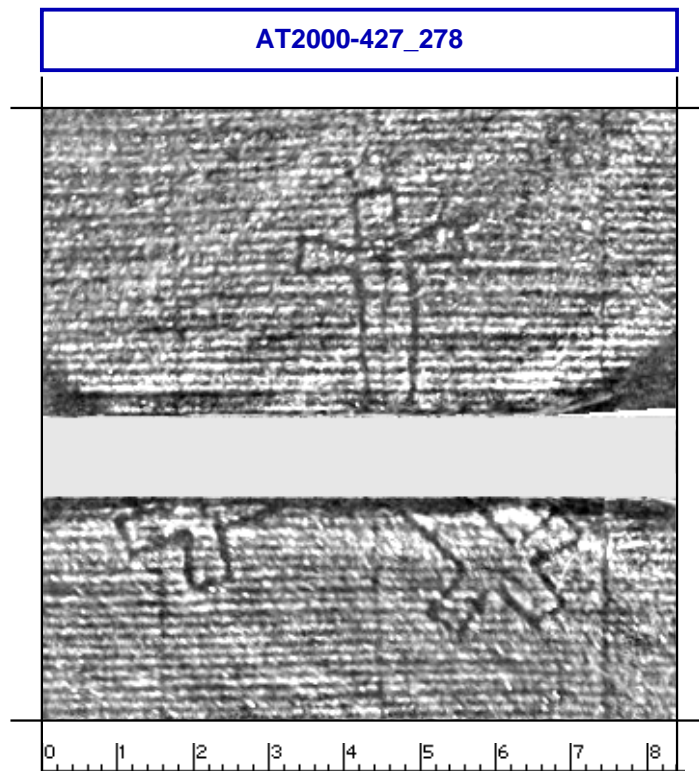

Wasserzeichen des Mittelalters

(v. 4.1 - 2016-03-02)

<http://wzma.at/>

Referenznummer: **WZMA AT2000-427_278**

Quelle: Göttweig, Benediktinerstift, Cod. 427 (rot) / 200 (schwarz), Teil 10 (fol. 231-296)

Datierung: um 1402/1406

Motiv: Symbole/Herrschaftszeichen / Kreuz / Gabelkreuz / zweikonturig / frei / ohne
Beizeichen / Wiederkreuz/Kleeblattkreuz

Abmessungen: ||| a 56 Breite 61 Höhe 61

Bild: 330 x 320 pixels, 100 dpi = 84 x 81 mm