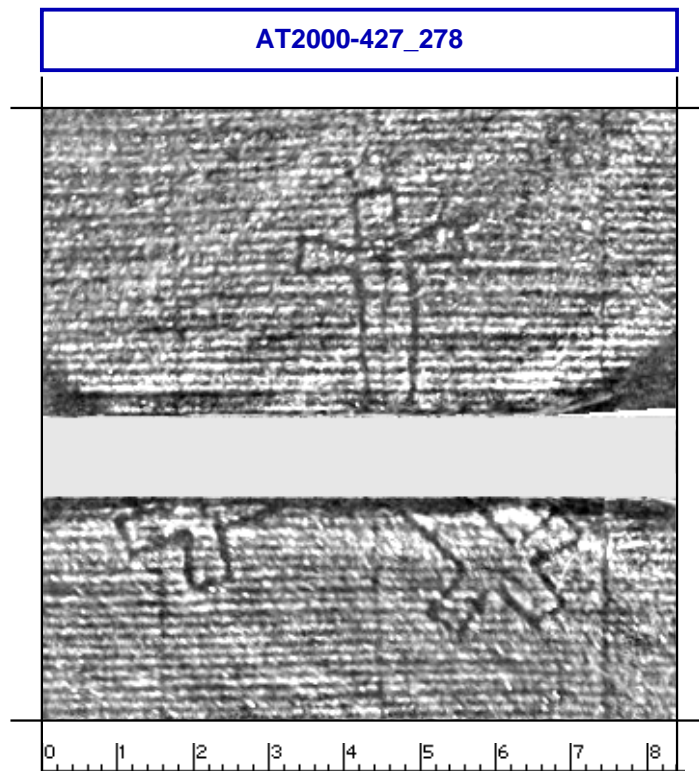

Wasserzeichen des Mittelalters

(v. 4.1 - 2016-03-02)

<http://wzma.at/>

- Referenznummer: **WZMA AT2000-427_278**
- Quelle: Göttweig, Benediktinerstift, Cod. 427 (rot) / 200 (schwarz), Teil 10 (fol. 231-296)
- Datierung: um 1402/1406
- Motiv: Symbole/Herrschaftszeichen / Kreuz / Gabelkreuz / zweikonturig / frei / ohne
Beizeichen / Wiederkreuz/Kleeblattkreuz
- Abmessungen: ||| a 56 Breite 61 Höhe 61
- Bild: 330 x 320 pixels, 100 dpi = 84 x 81 mm