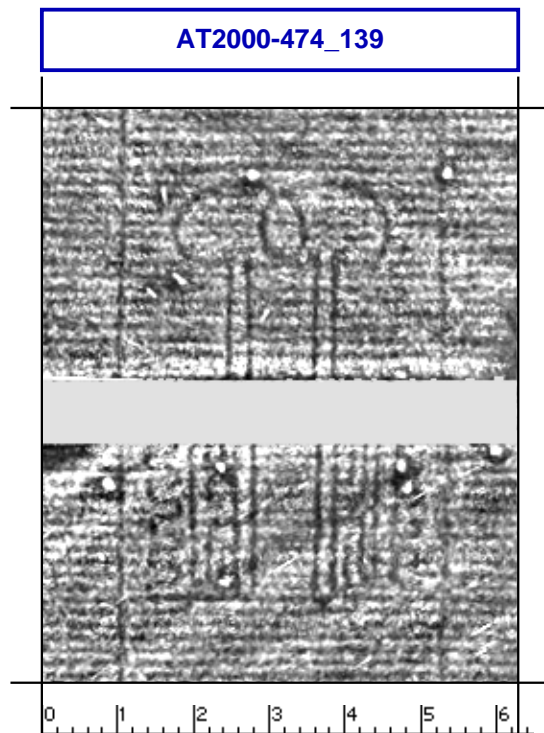

Wasserzeichen des Mittelalters

(v. 4.1 - 2016-03-02)

<http://wzma.at/>

Referenznummer: **WZMA AT2000-474_139**

Quelle: Göttweig, Benediktinerstift, Cod. 474 (rot) / 310 (schwarz)

Datierung: 3. Viertel 15. Jahrhundert

Motiv: Realien / Schlüssel / zwei Schlüssel, frei, zweikonturiger Schaft / nebeneinander /
ohne Beizeichen / ohne Schlaufe

Abmessungen: || a 43 Breite 38 Höhe 56

Bild: 249 x 300 pixels, 100 dpi = 63 x 76 mm