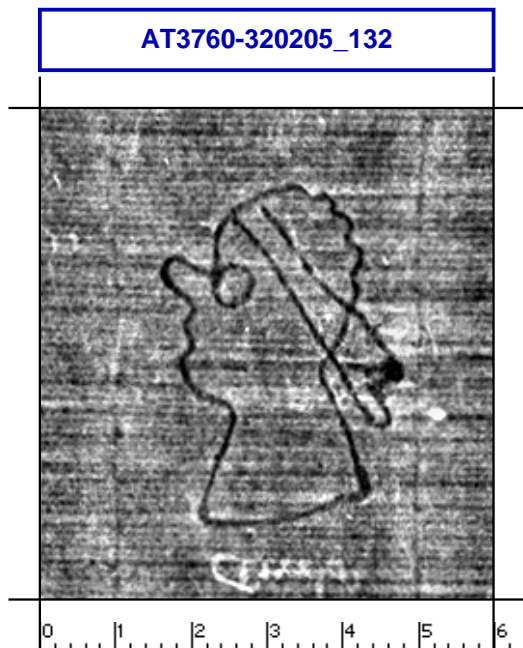

# Wasserzeichen des Mittelalters

(v. 4.1 - 2016-03-02)

<http://wzma.at/>

Referenznummer: **WZMA AT3760-320205\_132**

Quelle: Innsbruck, Prämonstratenser-Chorherrenstift Wilten, Cod. 32 02 05, Teil 2 (fol. 118-136)

Datierung: um 1438

Motiv: Figuren, anthropomorphe / Kopf / Mohr / frei, mit Kopfbedeckung / Stirnband / ohne Beizeichen / mit Augen / Linie Hinterkopf sichtbar / Stirnbandende eingekerbt

Abmessungen: || a 40 Breite 32 Höhe 45

Bild: 236 x 255 pixels, 100 dpi = 60 x 65 mm