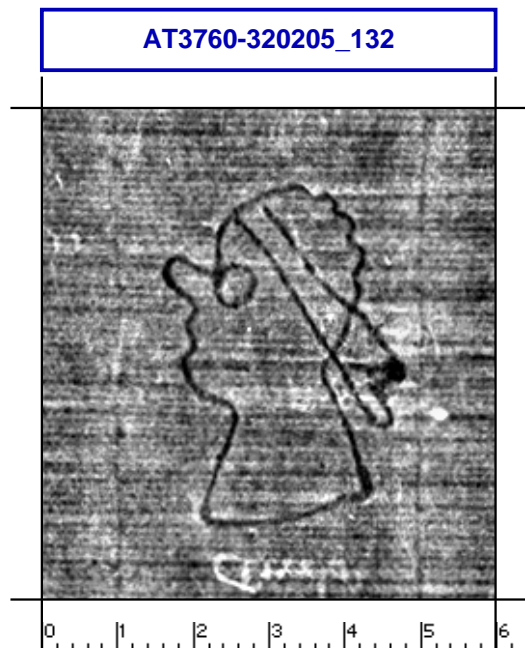

Wasserzeichen des Mittelalters

(v. 4.1 - 2016-03-02)

<http://wzma.at/>

Referenznummer: **WZMA AT3760-320205_132**

Quelle: Innsbruck, Prämonstratenser-Chorherrenstift Wilten, Cod. 32 02 05, Teil 2 (fol. 118-136)

Datierung: um 1438

Motiv: Figuren, anthropomorphe / Kopf / Mohr / frei, mit Kopfbedeckung / Stirnband / ohne Beizeichen / mit Augen / Linie Hinterkopf sichtbar / Stirnbandende eingekerbt

Abmessungen: || a 40 Breite 32 Höhe 45

Bild: 236 x 255 pixels, 100 dpi = 60 x 65 mm

verwandte Wasserzeichen:

identisch	AT4000-227_13	1441
identisch	AT4000-64_86	1438
identisch	AT4000-739_62	um 1437/1443
identisch	AT4000-739_265	um 1436/1441
identisch	AT4000-750_18	um 1435/1441
identisch	AT4000-763_263	um 1437/1439