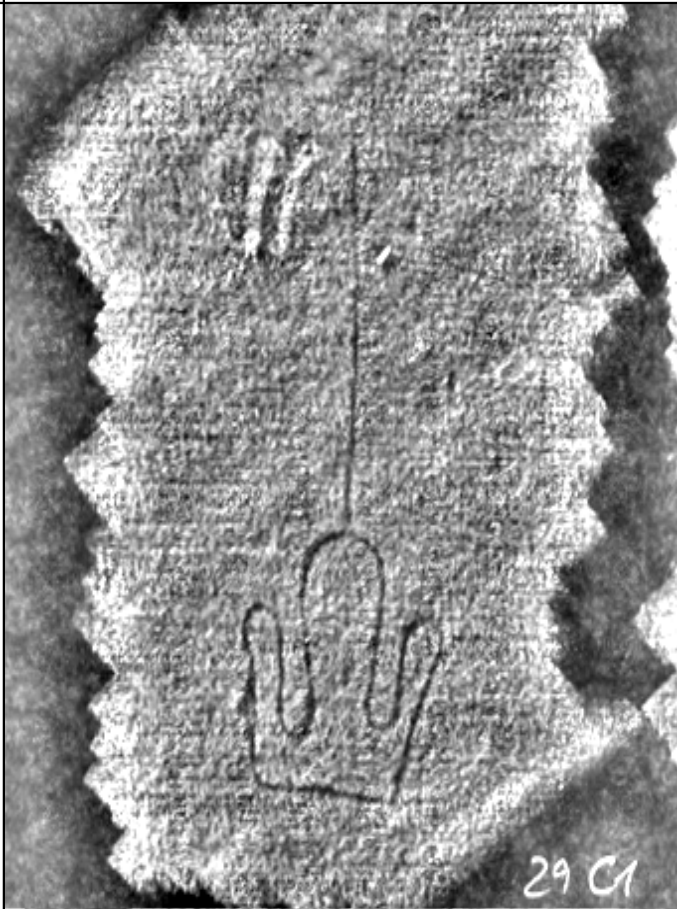

# Wasserzeichen des Mittelalters

(v. 4.1 - 2016-03-02)

<http://wzma.at/>

AT4000-212\_29

Referenznummer: **WZMA AT4000-212\_29**  
 Quelle: Innsbruck, Universitäts- und Landesbibliothek Tirol (ULBT), Cod. 212  
 Datierung: Stams(?), Mitte 15. Jahrhundert  
 Motiv: Berge/Himmelskörper / Dreiberg / frei / Beizeichen einkonturige Stange / nur Stange / ohne weiteres Beizeichen  
 Abmessungen: ||| a 64 Breite 26 Höhe 69 h1 29  
 Bild: 356 x 473 pixels, 100 dpi = 90 x 120 mm

### verwandte Wasserzeichen:

Variante	AT4000-212_3	Mitte 15. Jh.
Variante	AT4000-80_234	um 1450