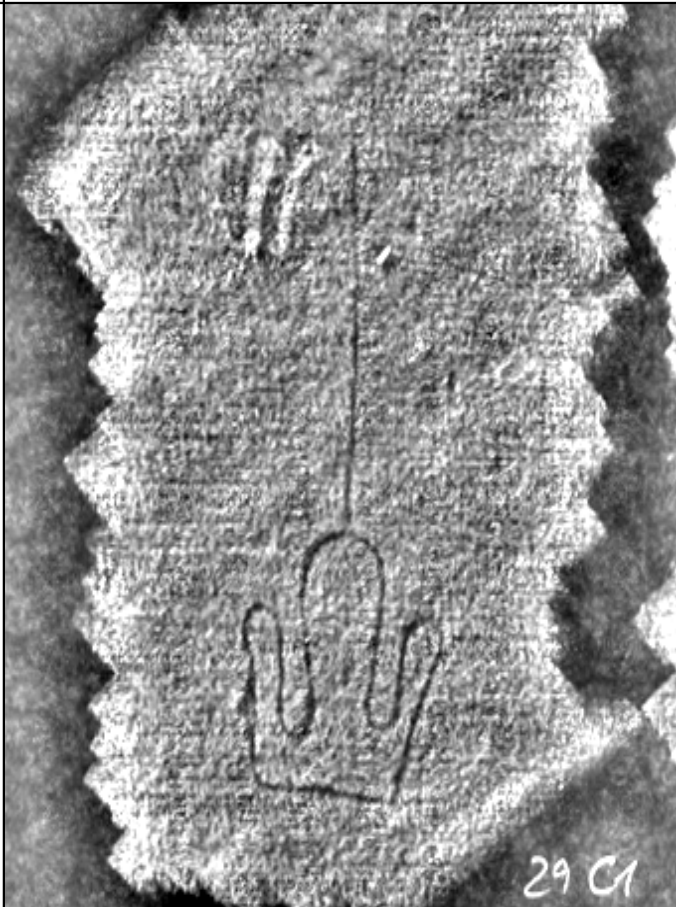

Wasserzeichen des Mittelalters

(v. 4.1 - 2016-03-02)

<http://wzma.at/>

AT4000-212_29

Referenznummer: **WZMA AT4000-212_29**
 Quelle: Innsbruck, Universitäts- und Landesbibliothek Tirol (ULBT), Cod. 212
 Datierung: Stams(?), Mitte 15. Jahrhundert
 Motiv: Berge/Himmelskörper / Dreiberg / frei / Beizeichen einkonturige Stange / nur Stange / ohne weiteres Beizeichen
 Abmessungen: ||| a 64 Breite 26 Höhe 69 h1 29
 Bild: 356 x 473 pixels, 100 dpi = 90 x 120 mm

verwandte Wasserzeichen:

Variante	AT4000-212_3	Mitte 15. Jh.
Variante	AT4000-80_234	um 1450