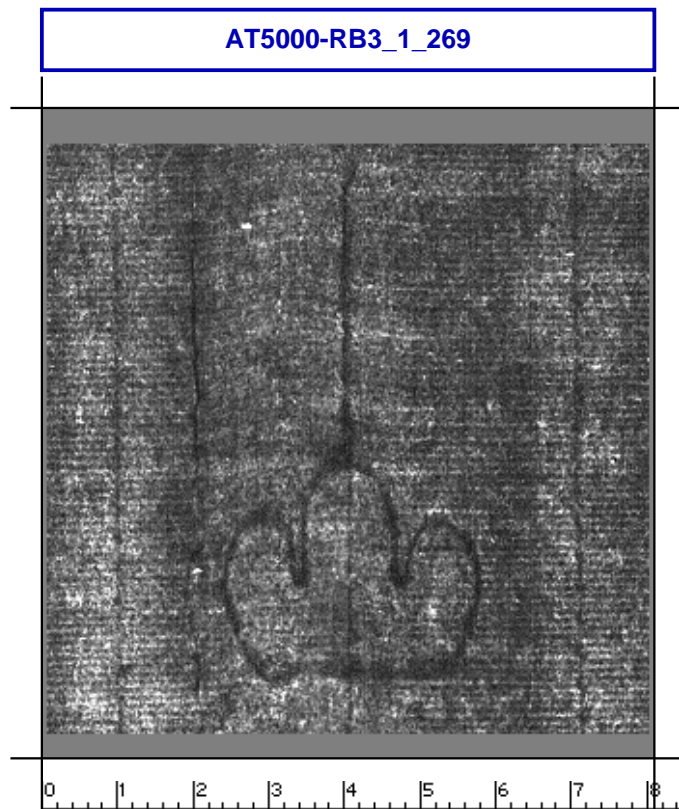

Wasserzeichen des Mittelalters

(v. 4.1 - 2016-03-02)

<http://wzma.at/>

Referenznummer: **WZMA AT5000-RB3_1_269**

Quelle: Klosterneuburg, Augustiner-Chorherrenstift, Archiv, Rb 3/1, Teil 27 (fol. 268-273)

Datierung: Klosterneuburg, dat. 1431

Motiv: Berge/Himmelskörper / Dreiberg / frei / Beizeichen einkonturige Stange / nur Stange / ohne weiteres Beizeichen

Abmessungen: ||| a 61 Breite 34 Höhe 26 h1 29

Bild: 318 x 338 pixels, 100 dpi = 81 x 86 mm

verwandte Wasserzeichen:

Variante	AT5000-358_16	um 1438/1440
Variante	AT5000-RB3_1_251	1428/1429
Variante	AT5000-RB3_1_263	1430/1431