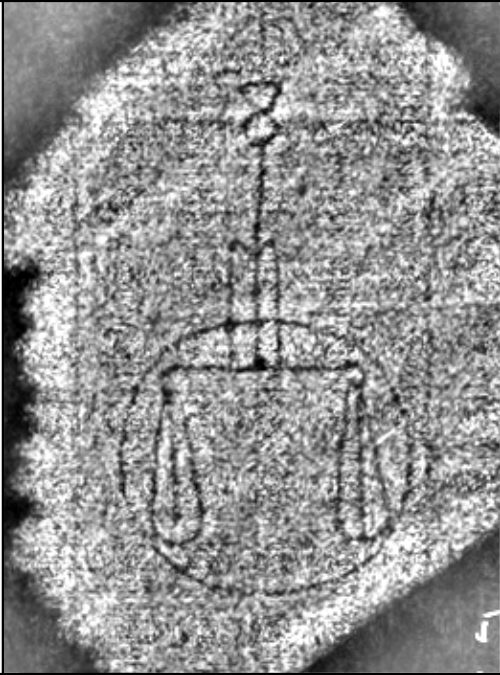

# Wasserzeichen des Mittelalters

(v. 4.1 - 2016-03-02)

<http://wzma.at/>

AT6000-525\_5

Referenznummer: **WZMA AT6000-525\_5**

Quelle: Melk, Benediktinerstift, Cod. 525 (132, C 10), Teil 1 (fol. 1-257)

Datierung: um 1500

Motiv: Realien / Waage / im Kreis, ohne Beizeichen / Schalen gerundet / einfache Form /  
Aufhängung ähnlich einer 8

Abmessungen: ||| a 46 Breite 40 Höhe 69 w1 33 h1 25

Bild: 261 x 352 pixels, 100 dpi = 66 x 89 mm

## verwandte Wasserzeichen:

identisch	AT6000-525_272	um 1500
Typ	PiccW-5-102-120	1493-1506