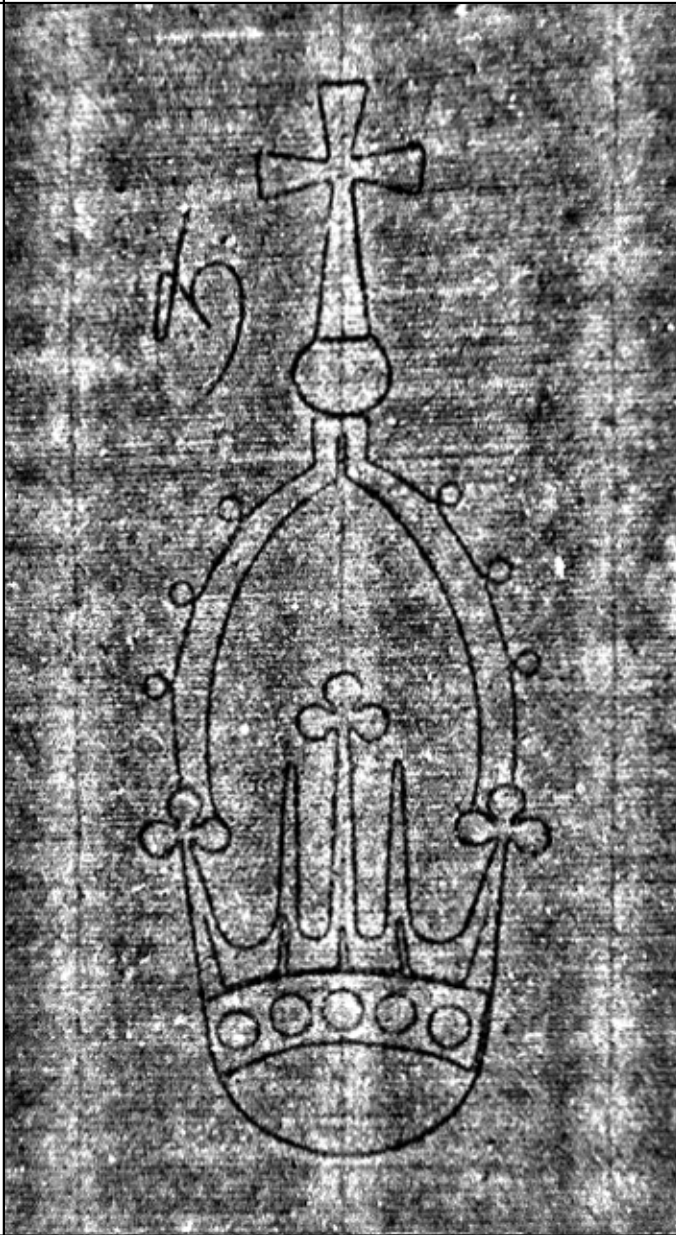

# Wasserzeichen des Mittelalters

(v. 4.1 - 2016-03-02)

<http://wzma.at/>

IT4000-VIIIb10\_X

Referenznummer:	<b>WZMA IT4000-VIIIb10_X</b>
Quelle:	Innichen, Kollegiatstift, Cod. VIII b 10 (Nr. 19), Vorsatzbl. (fol. VDS, I-XI)
Datierung:	Ende des 15. Jahrhundert
Motiv:	Symbole/Herrschaftszeichen / Krone / Bügel zweikonturig / frei, mit Beizeichen / Marke / ohne weiteres Beizeichen / außerhalb der Krone / darüber / Bügel mit Perle und Kreuz (zweikonturig)/Reichsapfel
Abmessungen:	a 70 Breite 55 Höhe 143
Bild:	355 x 643 pixels, 100 dpi = 90 x 163 mm

## verwandte Wasserzeichen:

identisch	AT8940-2-3_547	um 1495/1500
identisch	IT4000-VIIIb8_I	letztes Jahrzehnt 15. Jh.