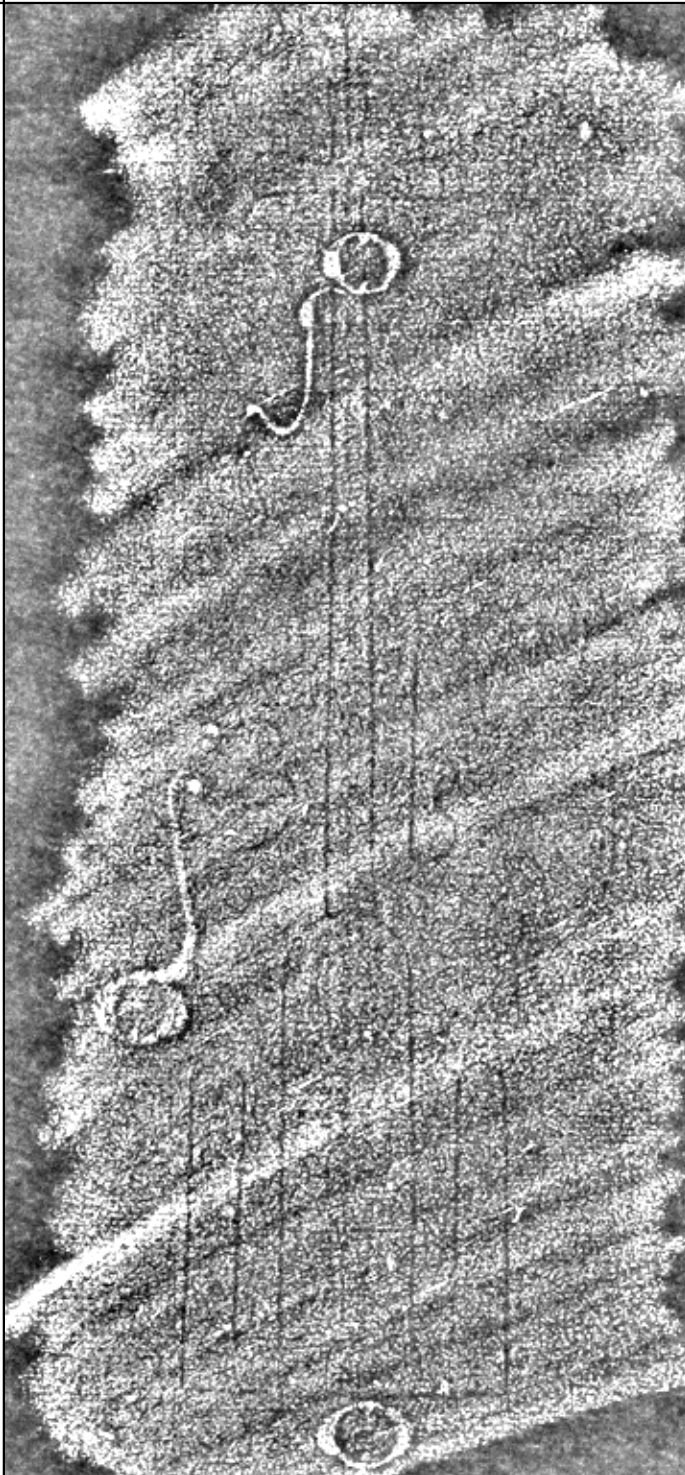

Wasserzeichen des Mittelalters

(v. 4.1 - 2016-03-02)

<http://wzma.at/>

IT4000-VIIIb9_9

Referenznummer: **WZMA IT4000-VIIIb9_9**

Quelle: Innichen, Kollegiatstift, Cod. VIII b 9 (Nr. 18), Teil 1 (fol. 1-94)

Datierung: letztes Jahrzehnt 15. Jahrhundert